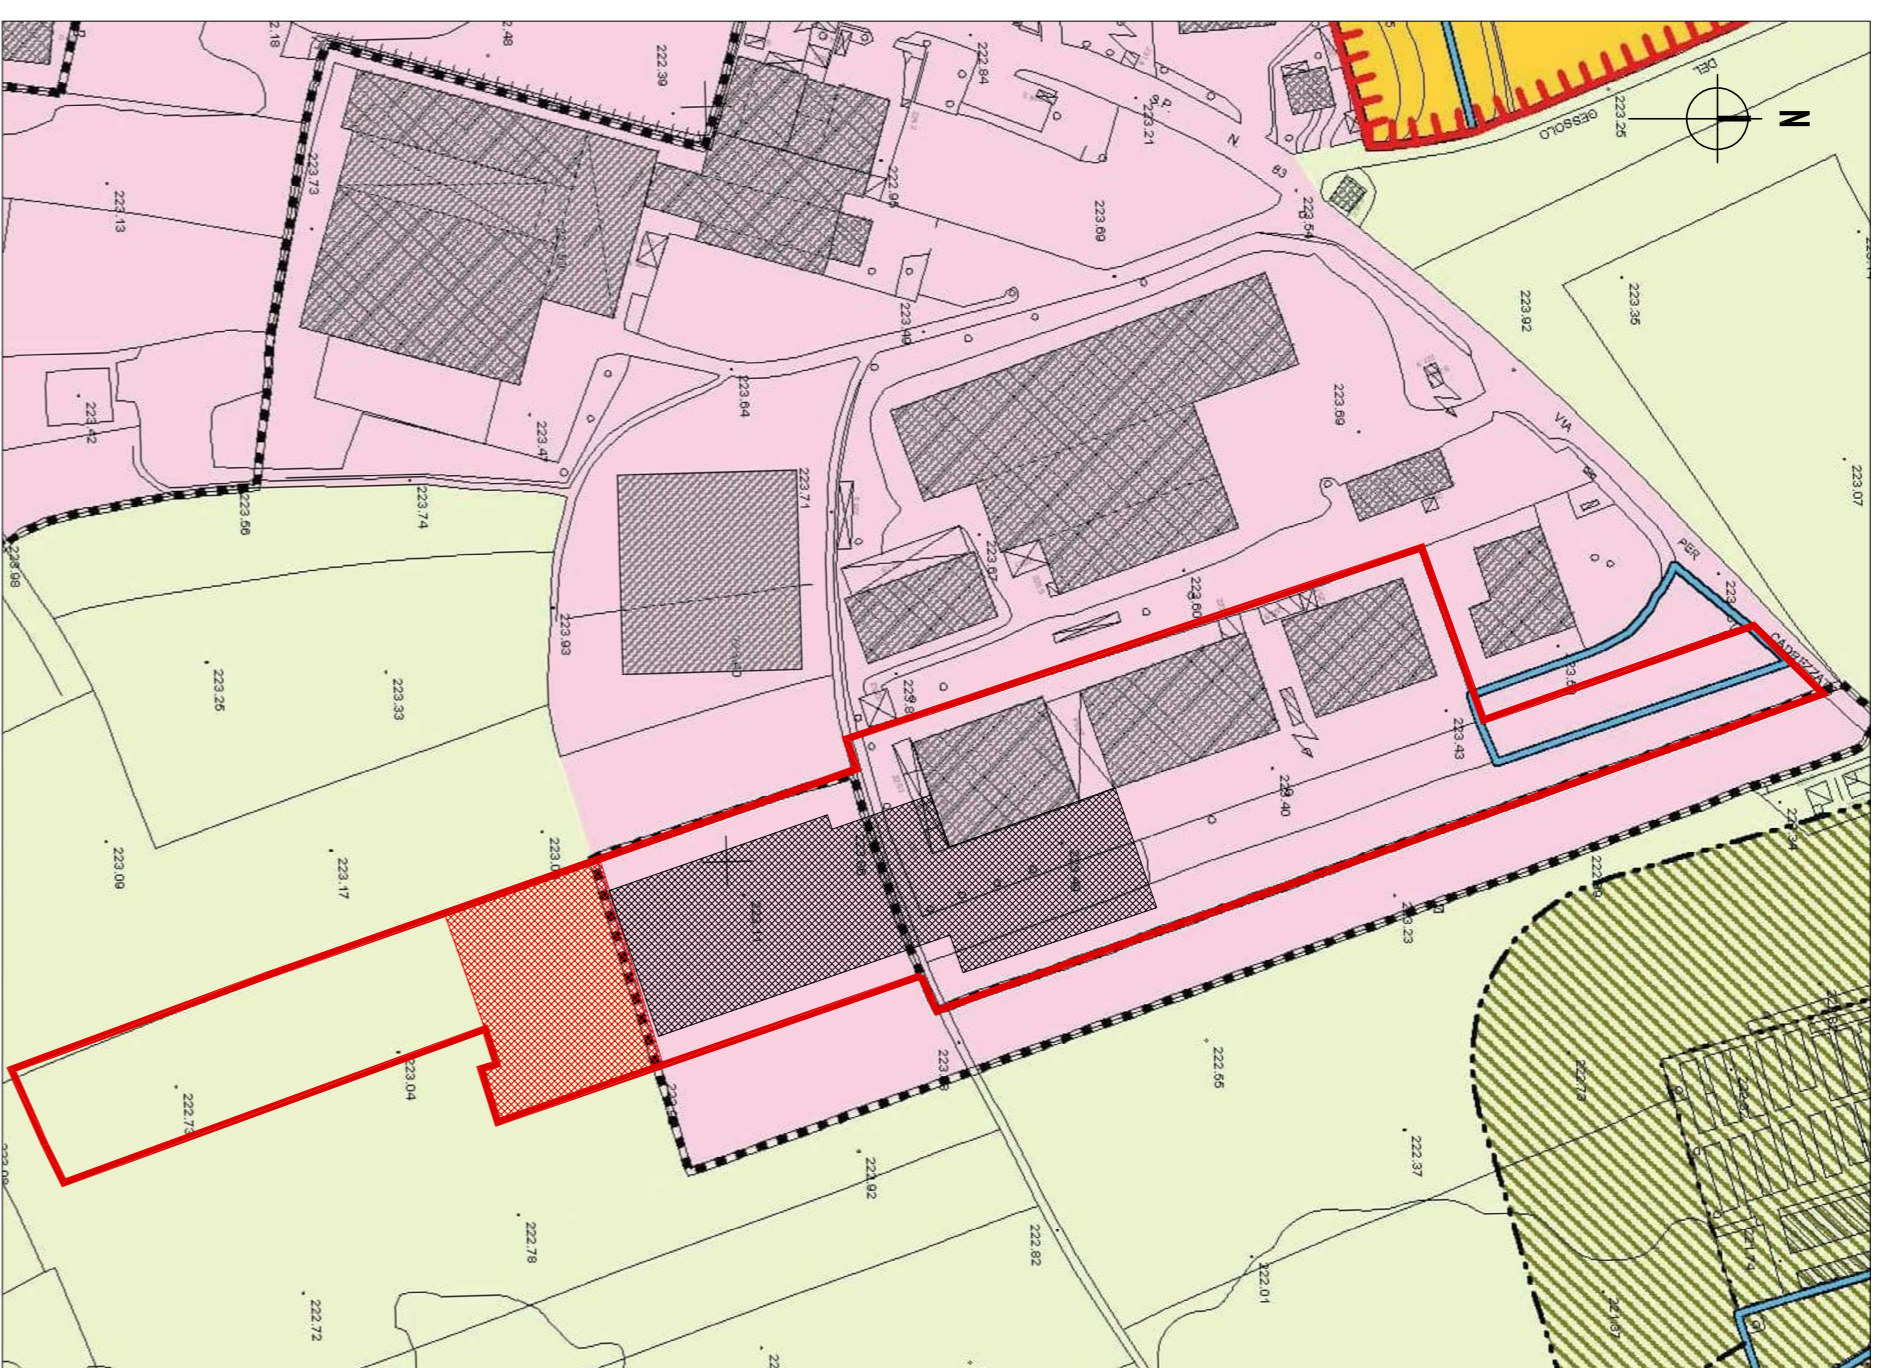

P.G.T. VIBENTE - SINOTTICA
SCALA 1:2000