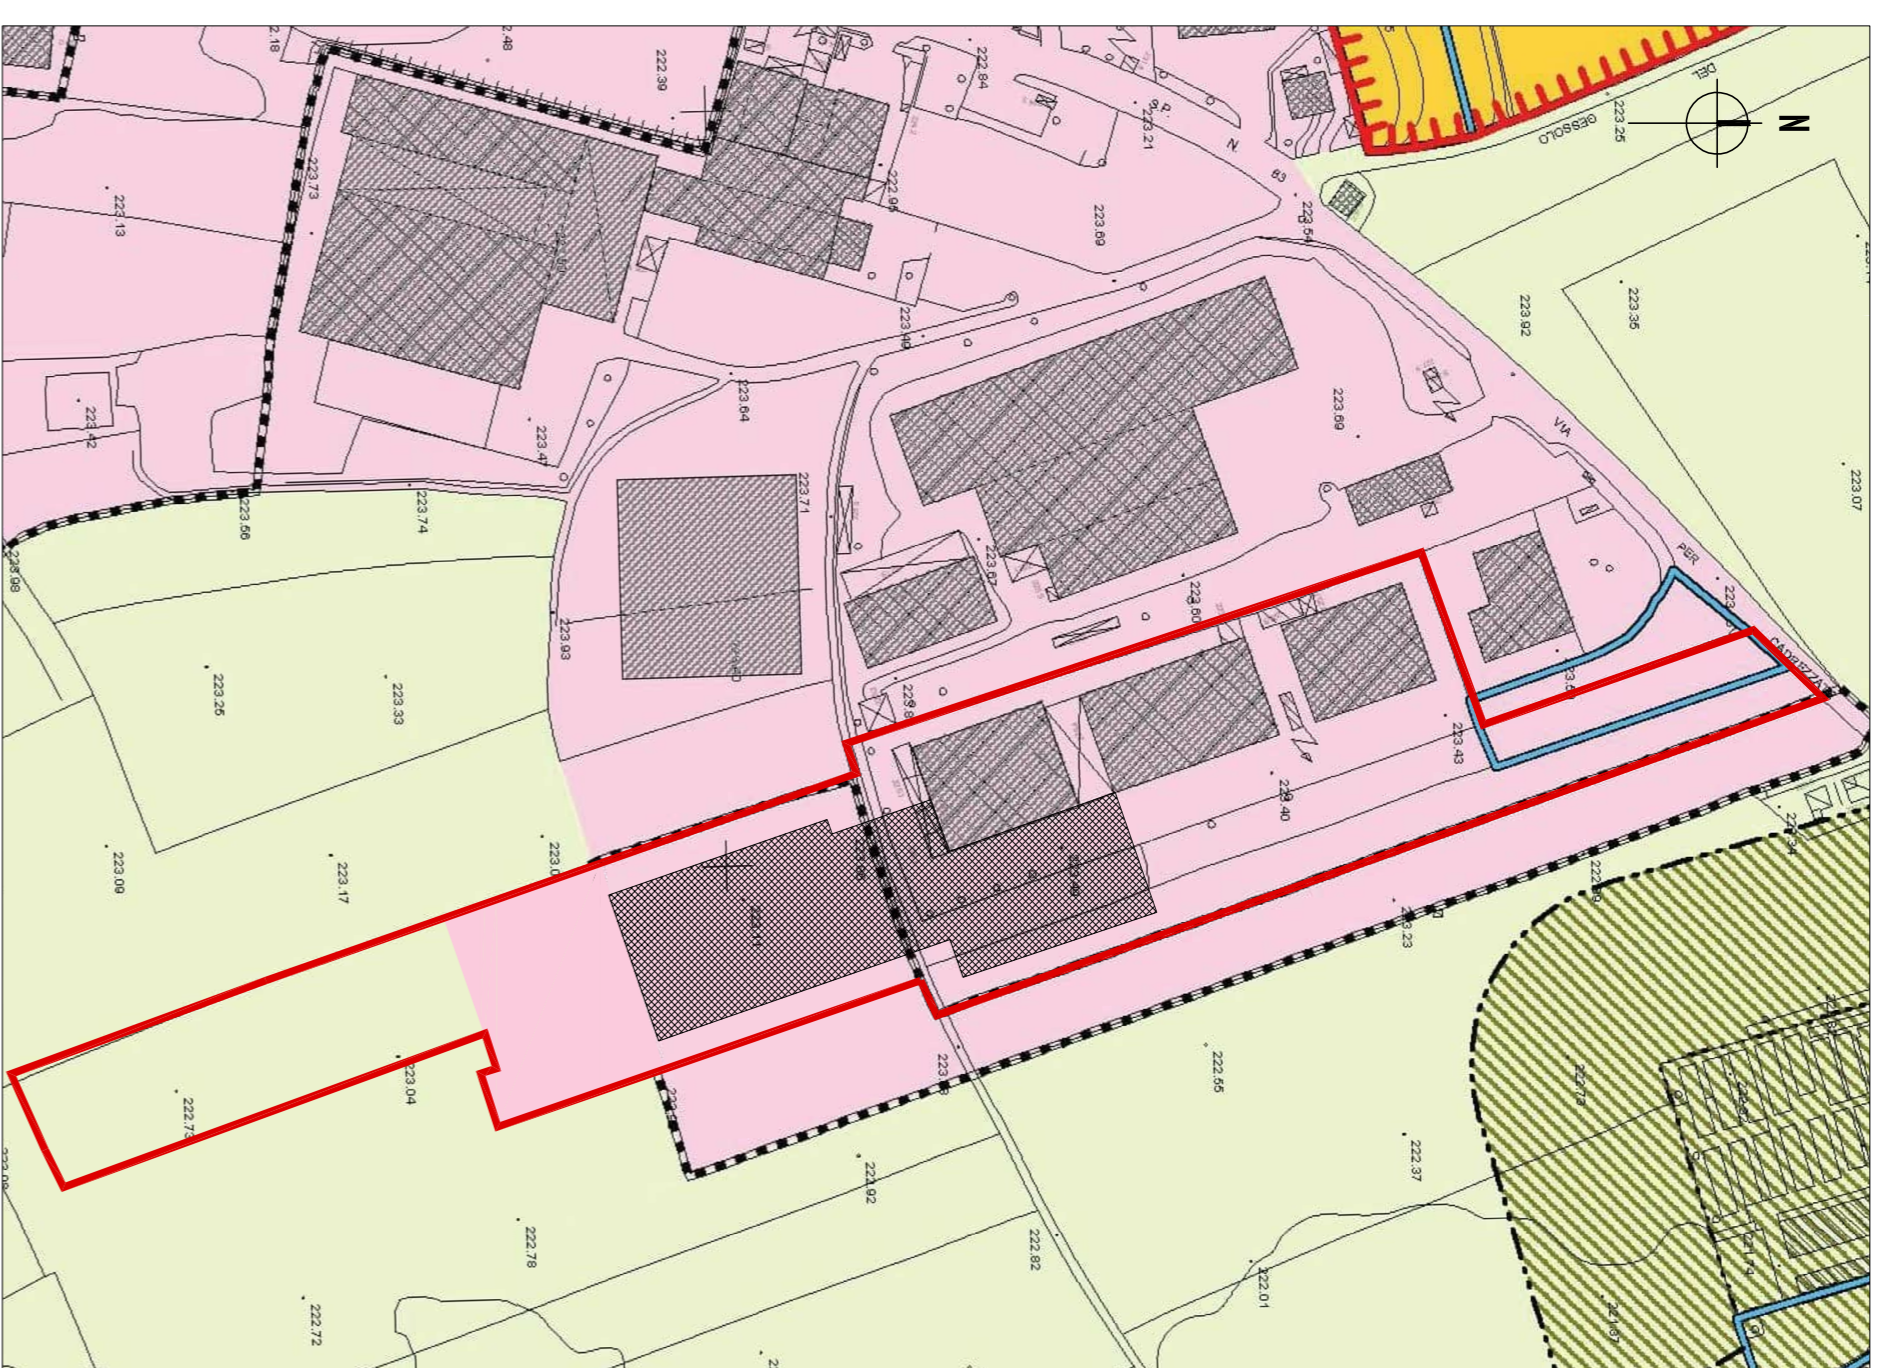

ESTRATTO DI P.G.T. VIBENTE - PROGETTO
SCALA 1:2000

IL RICHIEDENTE

IL PROGETTISTA

7, via Luigi Veronesi - 20136 Milano (MI)
tel. +39 02 53 77 33 82 www.bvsa.it
bvsa@bva.it
P. IVA 00369800150

DE JURE S.p.A.
Via Per Induzzano, 5
20070 Brebbia (VA)

LABORAZIONE
M.C.E. El. Foglio S. Mappale 4793

TITOLO
MODIFICA DELLO STRUMENTO URBANISTICO - PRG:
STATO DI FATTO PROGETTO SINOTTICA

DATA
04/07/2020

AS 1

AS 2

SCALA
1:2000

U